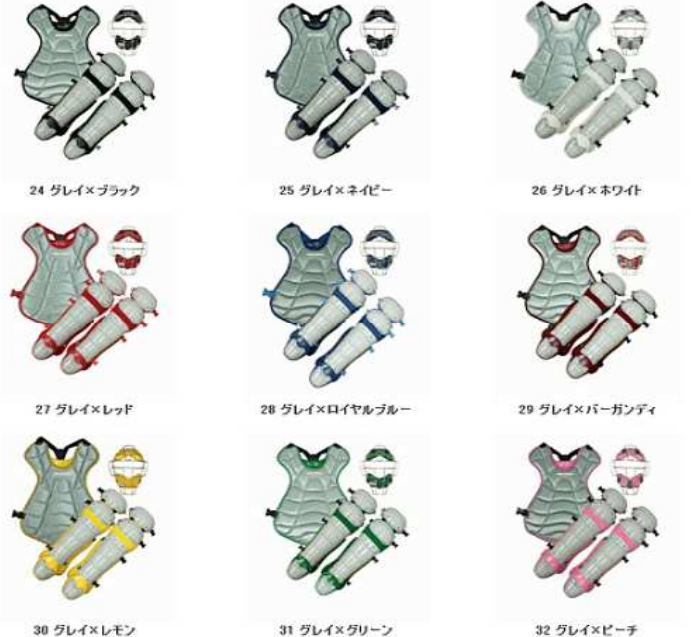

- 1 ブラック×ホワイト
- 2 ブラック×レッド
- 3 ブラック×ロイヤルブルー
- 4 ブラック×グレイ
- 5 ブラック×オレンジ
- 6 ブラック×レモン
- 7 ブラック×バーガンディ
- 8 ブラック×ピーチ

レッド Red Base Series

- 17 レッド×ホワイト
- 18 レッド×ブルー
- 19 レッド×ブラック
- 21 レッド×グレイ
- 22 レッド×レモン
- 23 レッド×ピーチ

ブルー BLUE Base Series

- 20 レッド×ネイビー
- 39 ブルー×ホワイト
- 40 ブルー×レッド
- 41 ブルー×ブラック
- 42 ブルー×グレイ
- 43 ブルー×ピーチ
- 44 ブルー×レモン

ネイビー NAVY Base Series

- 9 ネイビー×ホワイト
- 10 ネイビー×レッド
- 11 ネイビー×ロイヤルブルー
- 12 ネイビー×グレイ
- 13 ネイビー×オレンジ
- 14 ネイビー×レモン
- 15 ネイビー×ピーチ
- 16 ネイビー×グリーン

グレイ GRAY Base Series

- 24 グレイ×ブラック
- 25 グレイ×ネイビー
- 26 グレイ×ホワイト
- 27 グレイ×レッド
- 28 グレイ×ロイヤルブルー
- 29 グレイ×バーガンディ
- 30 グレイ×レモン
- 31 グレイ×グリーン
- 32 グレイ×ピーチ

グリーン GREEN Base Series

- 33 グリーン×ブラック
- 34 グリーン×ホワイト
- 35 グリーン×レモン
- 36 グリーン×グレイ
- 37 トグリーン×オレンジ
- 38 グリーン×グリーン